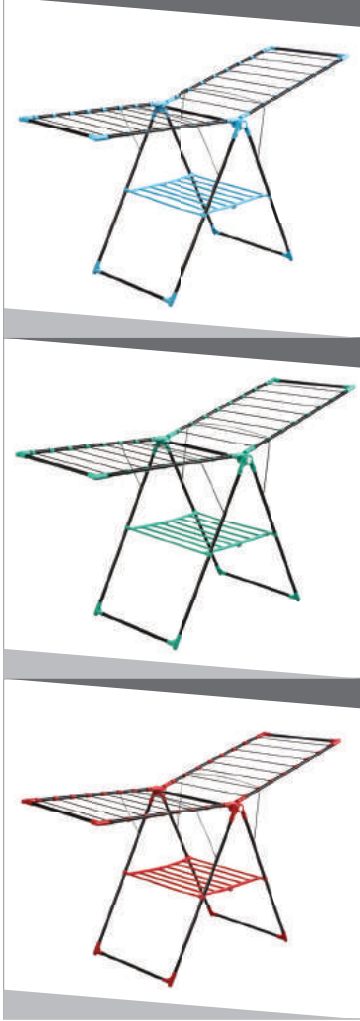

Koli İçi Adedi
Units / Carton
4

Koli Ebadı
Cartons Dimensions
30 x 101 x 64

Koli Hacmi
Carton's Volume
0,194

Adet Ağırlık
Weight
3.30

Koli Ağırlık
Weight with Carton
15.10

Pcs / 20"
±%5
616

Pcs / 40"
±%5
1232

Pcs / 40" HQ
±%5
1344

90m³
±%5
1724

ÖZELLİKLER

- Dar mekanlarda kullanım kolaylığı sağlar
- 16 m çamaşır kurutma kapasitesi vardır.
- Çap 16'luk fullhard boru kullanılmıştır.
- Kullanımı pratik, taşınması kolaydır.
- Katlandığında alan kaplamaz
- Elektro statik toz boya ile boyanmıştır

SPECIFICATIONS

- Plenty of clothes can be dried easily
- It has 16 m hanging capacity
- Foldable, easy carryable
- Produced by ø16mm fullhard pipe
- Electrostatically baked powder dye
- Painted by Electrostatically baked powder dye