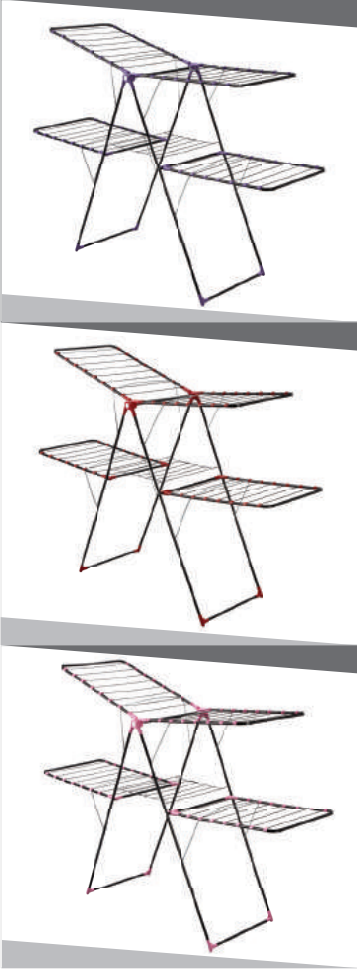

Koli İçi Adedi
Units / Carton
4

Koli Ebadı
Cartons Dimensions
32 x 149 x 64

Koli Hacmi
Carton's Volume
0.305

Adet Ağırlık
Weight
5.23

Koli Ağırlık
Weight with Carton
22.30

Pcs / 20"
±%5
412

Pcs / 40"
±%5
824

Pcs / 40" HQ
±%5
896

90m³
±%5
1008

ÖZELLİKLER

- Dar mekanlarda kullanım kolaylığı sağlar
- 25 m çamaşır kurutma kapasitesi vardır.
- Çap 16'luk boru kullanılmıştır.
- Kullanımı pratik, taşınması kolaydır.
- Katlandığında alan kaplamaz
- Elektro statik toz boya ile boyanmıştır

SPECIFICATIONS

- Plenty of clothes can be dried easily
- It has 25 m hanging capacity
- Foldable, easy carryable
- Produced by ø16mm pipe
- Electrostatically baked powder dye
- Painted by Electrostatically baked powder dye