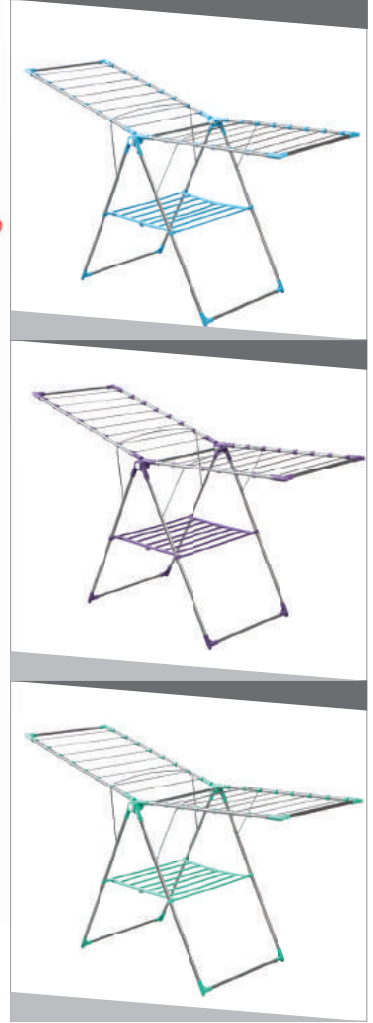

ÖZELLİKLER

- Dar mekânlarda kullanım kolaylığı sağlar
- 16 m çamaşır kurutma kapasitesi vardır.
- Çap 16'lık fullhard boru kullanılmıştır.
- Kullanımı pratik, taşınması kolaydır.
- Katlandığında alan kaplamaz
- Elektro statik toz boya ile boyanmıştır

SPECIFICATIONS

- Plenty of clothes can be dried easily
- It has 16 m hanging capacity
- Foldable, easy carryable
- Produced by ø16mm fullhard pipe
- Electrostatically baked powder dye
- Painted by Electrostatically baked powder dye