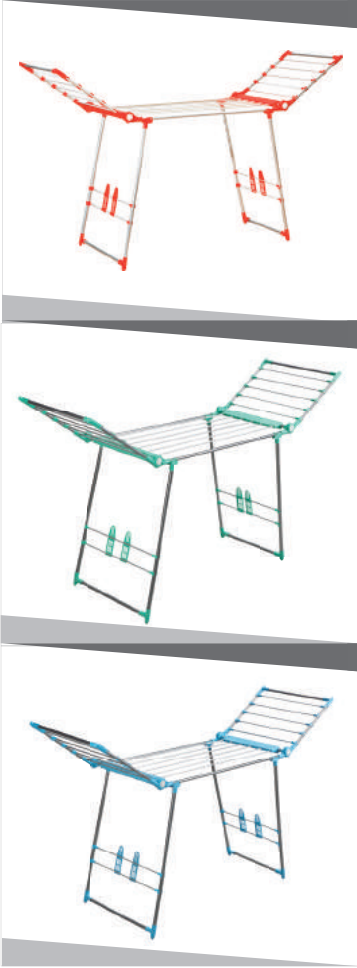

Pcs / 40"
±%5
764

Pcs / 40" HQ
±%5
832

90m³
±%5
1148

ÖZELLİKLER

- Dar mekânlarda kullanım kolaylığı sağlar
- 25 m çamaşır kurutma kapasitesi vardır.
- Çap 16'luk fullhard boru kullanılmıştır.
- Kullanımı pratik, taşınması kolaydır.
- Katlandığında alan kaplamaz
- Elektro statik toz boya ile boyanmıştır

SPECIFICATIONS

- Plenty of clothes can be dried easily
- It has 25 m hanging capacity
- Foldable, easy carryable
- Produced by ø16mm fullhard pipe
- Electrostatically baked powder dye
- Painted by Electrostatically baked powder dye